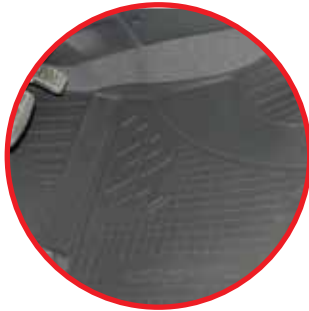

Коврик салона
резиновый
R1301M001